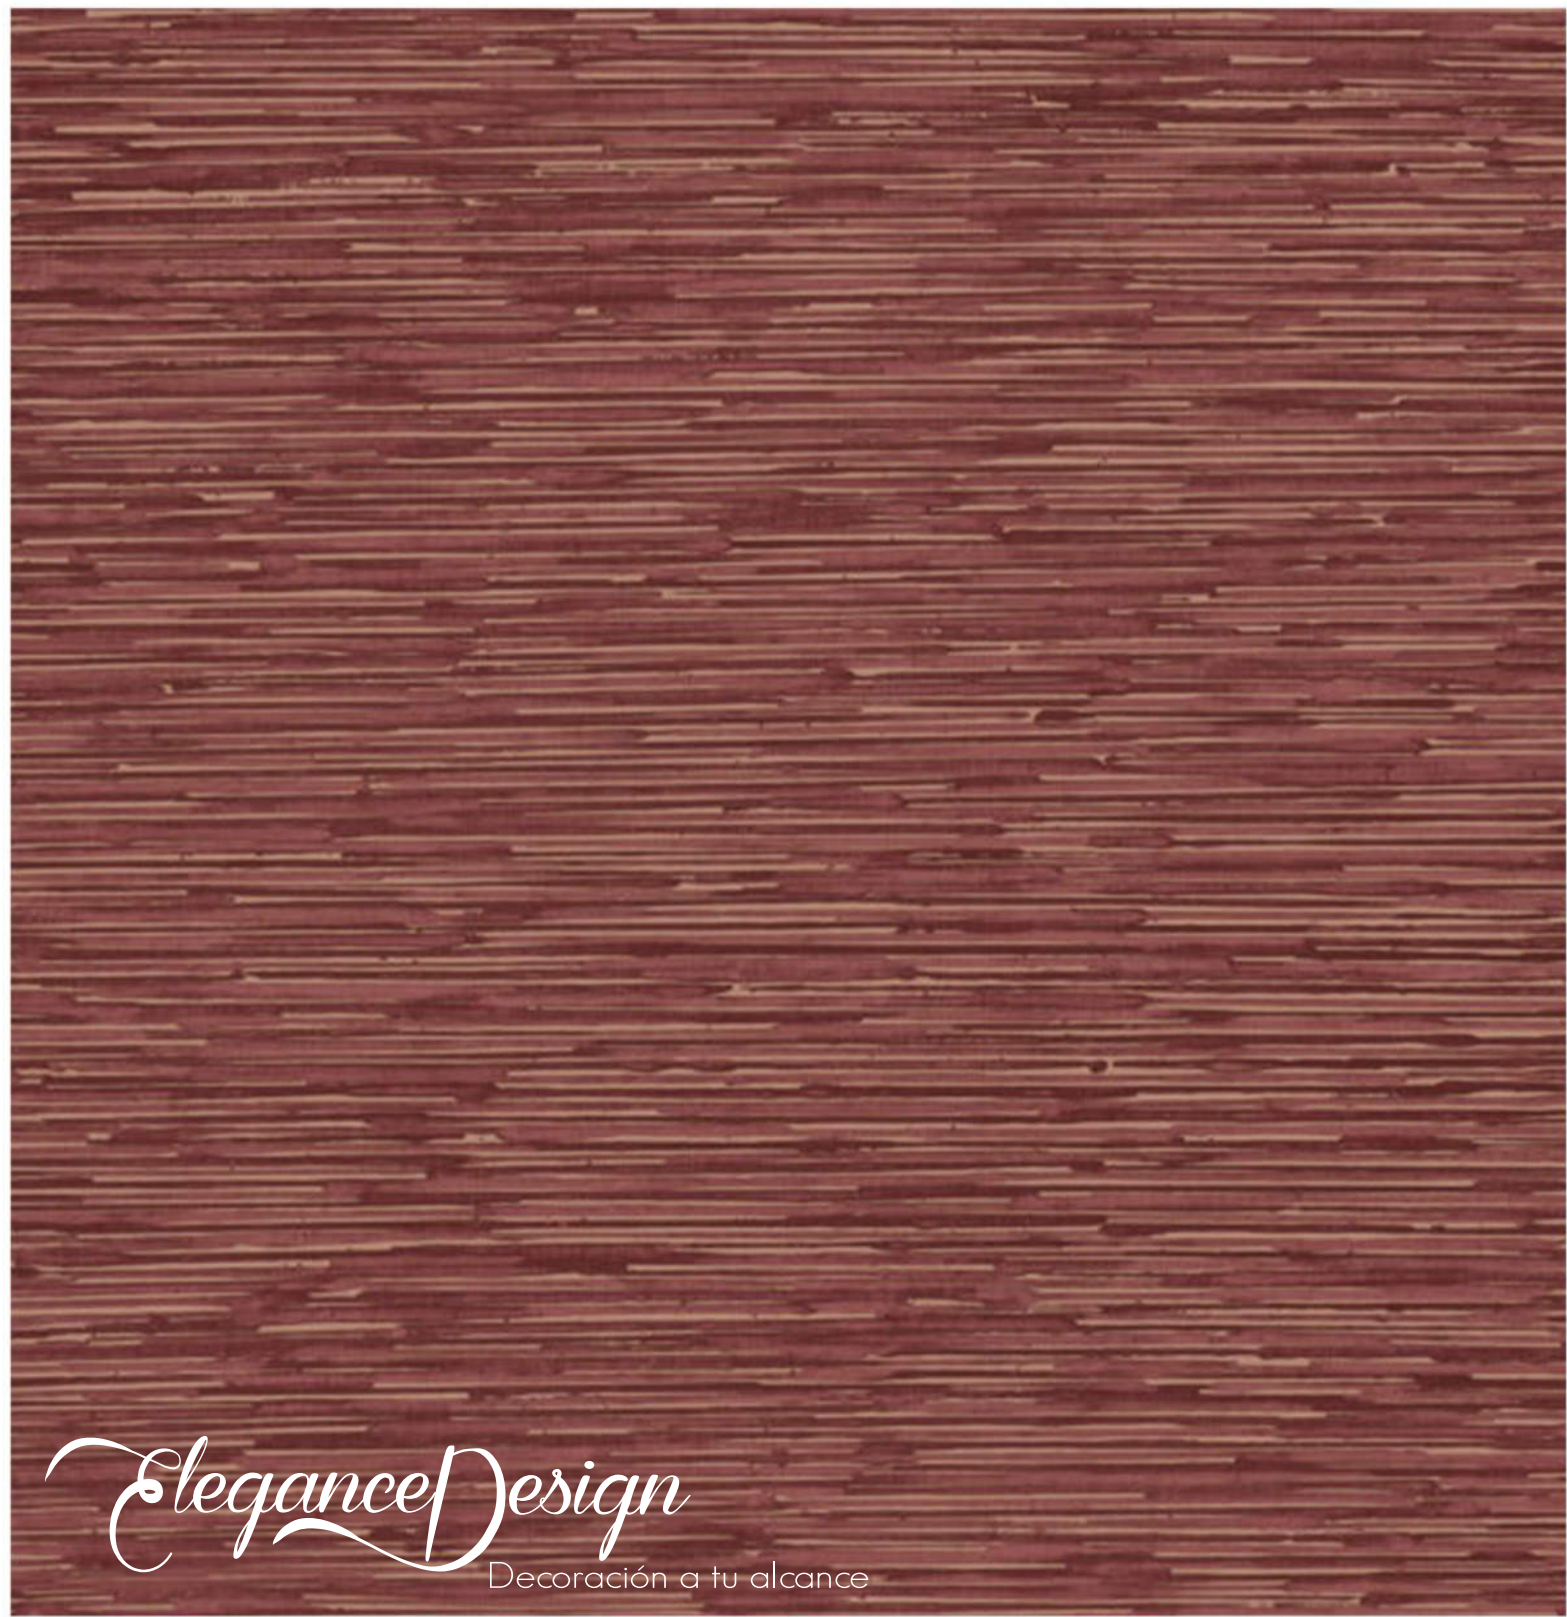

Elegance Design
Decoración a tu alcance

Lavable

Encolar en la pared

Case salteado

Fácil de arrancar en seco

TEXT STYLE
Ref.G56590

MEDIDA
10.05 m x 0.53

Rep. 53 cm

Entrega
Inmediata