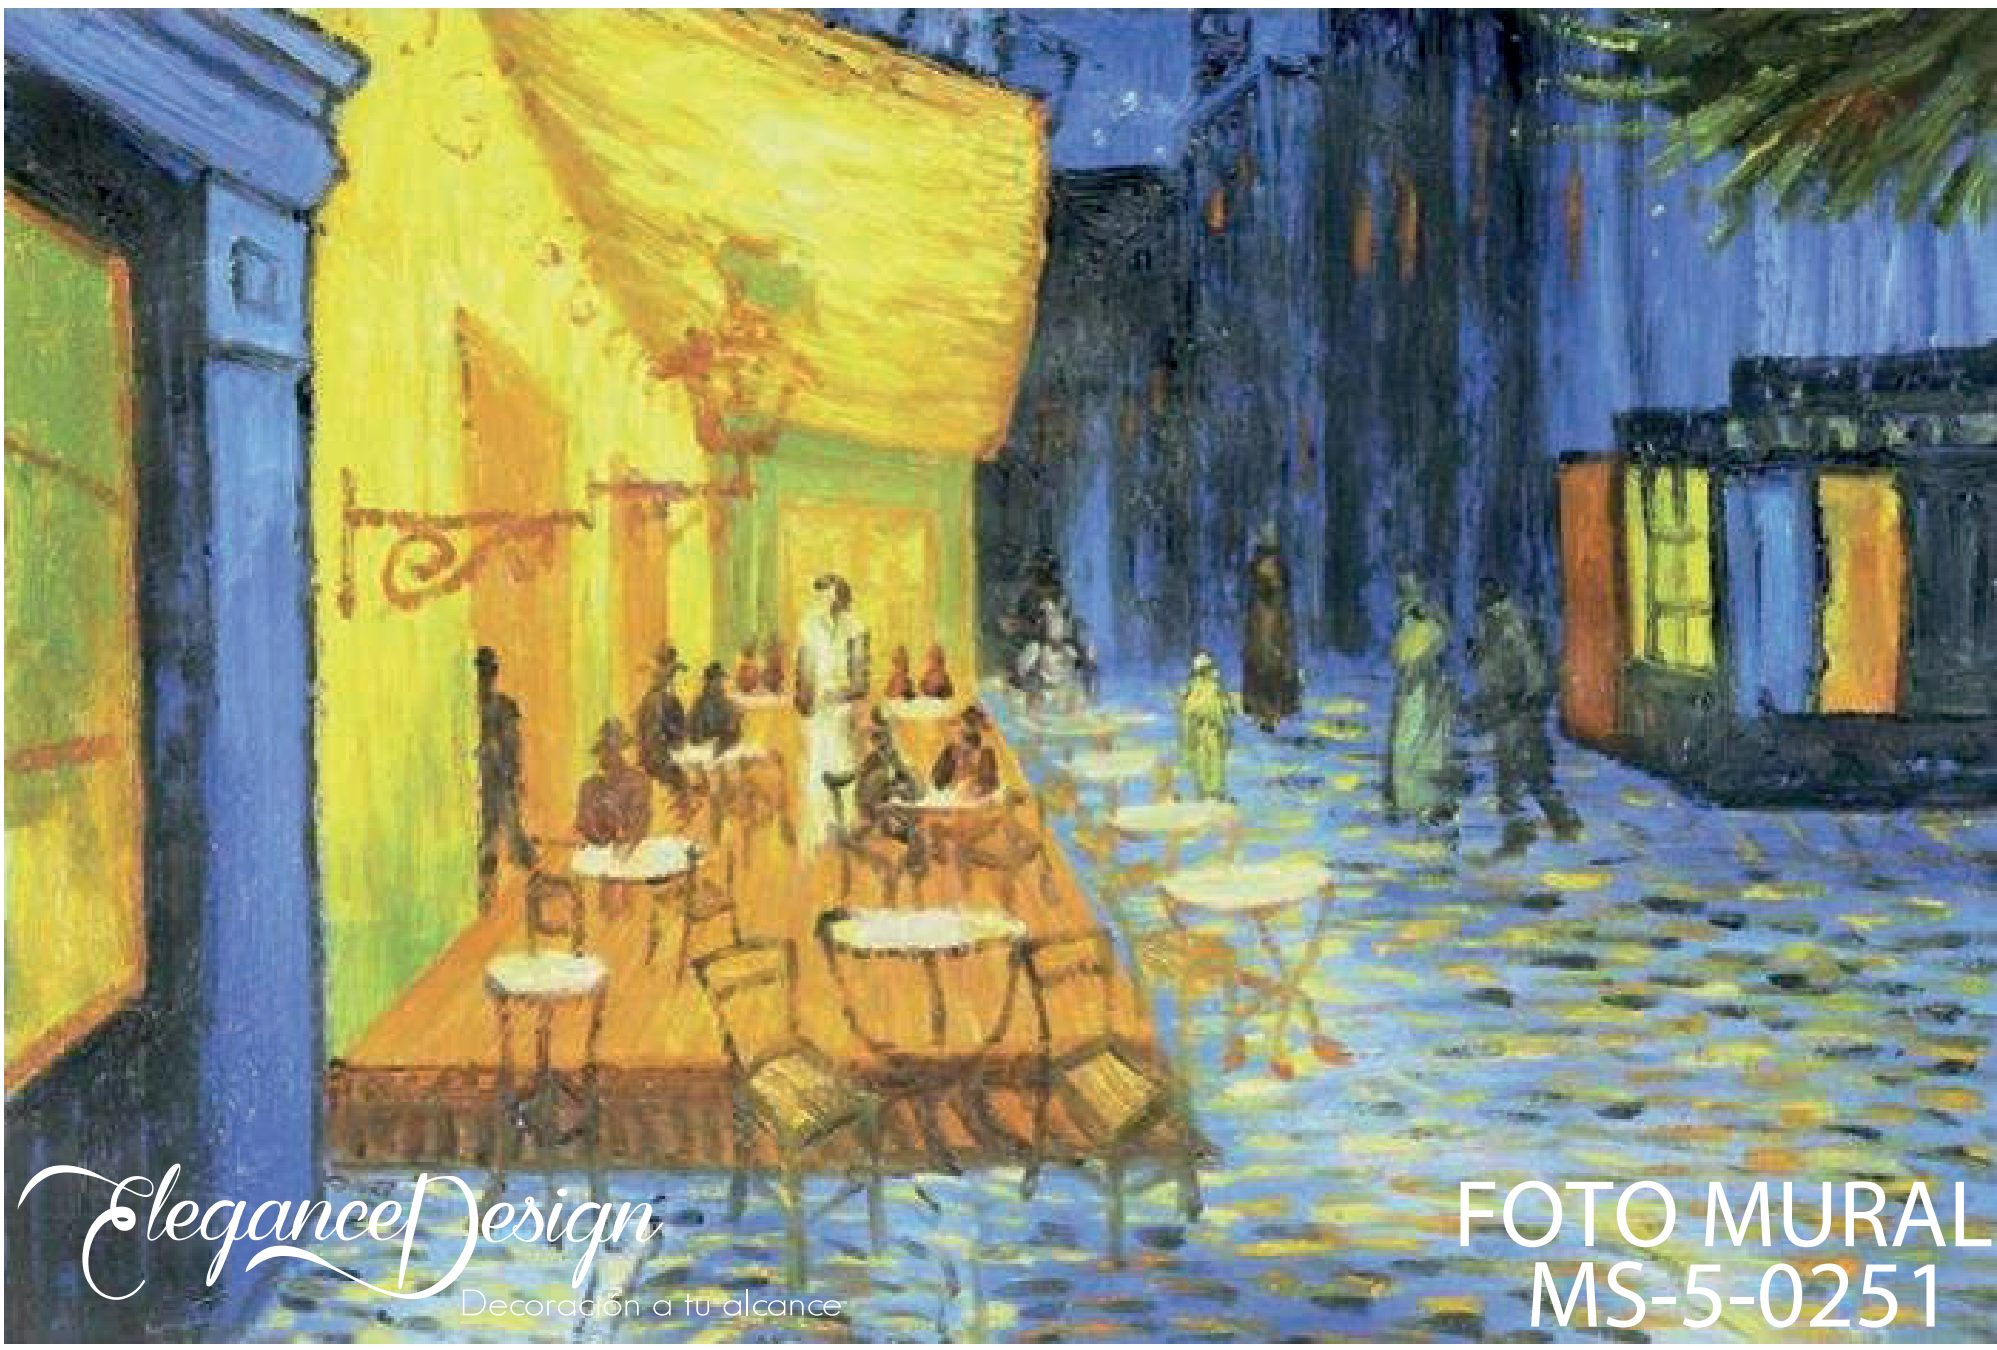

Elegance Design

Decoración a tu alcance

FOTO MURAL
MS-5-0250

Elegance Design

Decoración a tu alcance

MS-5-0250/THE STAR NIGHT VICENT VAN GOGH 3.75m X 2.50 (5 PANELS)

Elegance Design
Decoración a tu alcance

FOTO MURAL
MS-5-0251