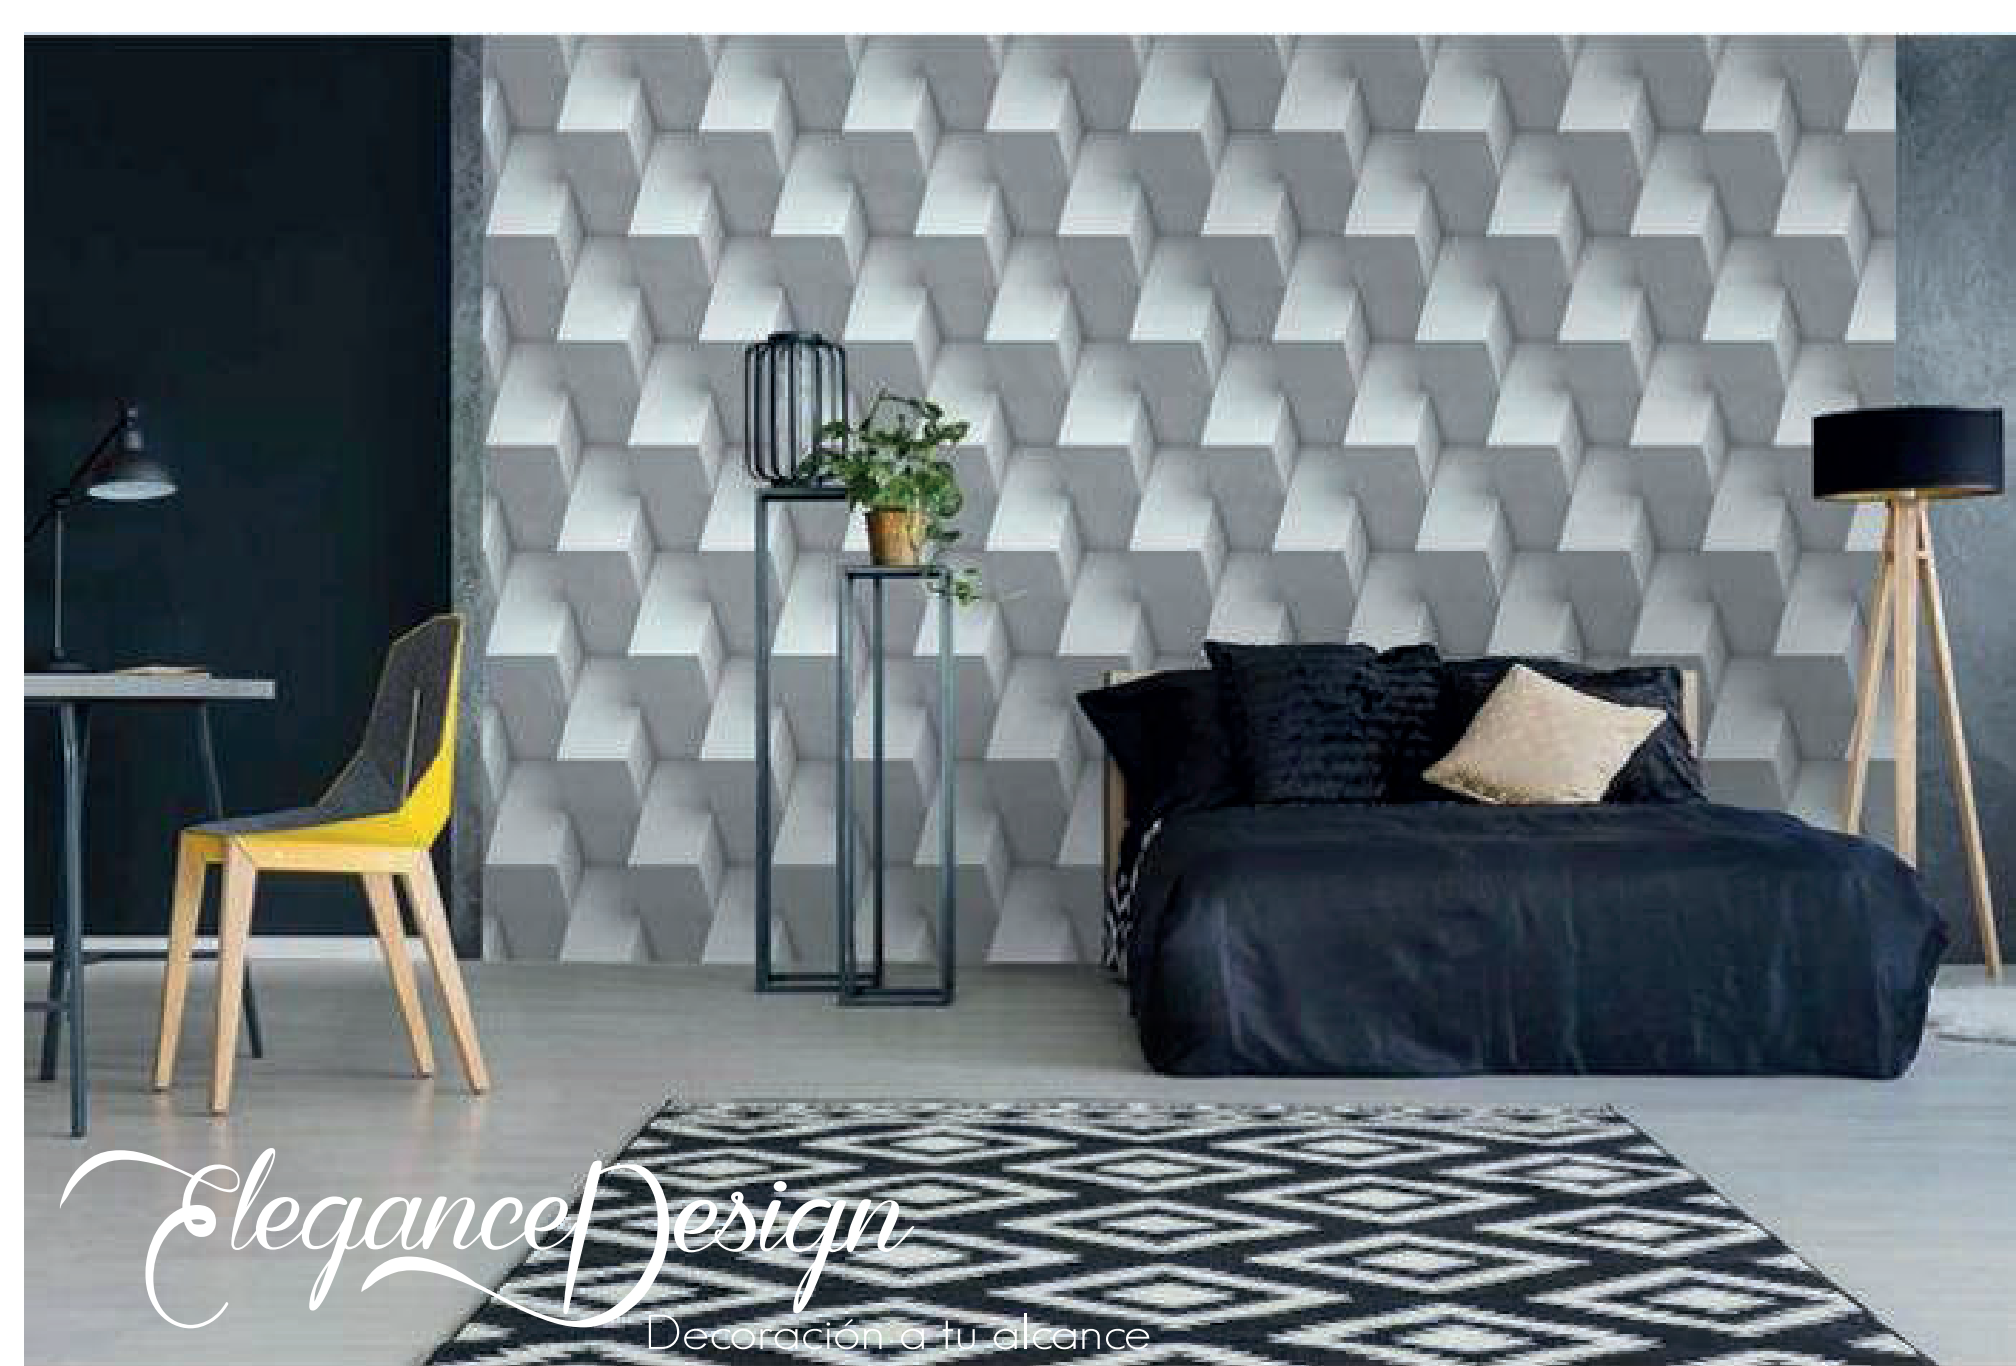

A N T A R C T I C A

MS-5-0261 / WORLD MAP 3.75m X 2.50 (5 PANELS)

Elegance Design
Decoración a tu alcance

FOTO MURAL
MS-5-0298

Elegance Design

Decoración a tu alcance

MS-5-0298 / CUBE WALL 3.75 m X 2.50 (5 PANELS)

Elegance Design

Decoración a tu alcance

FOTO MURAL
MS-5-0332

Elegance Design

Decoración a tu alcance

MS-5-0332 / LONDON STYLE 3.75m X 2.50 (5 PANELS)

Elegance Design

Decoración a tu alcance