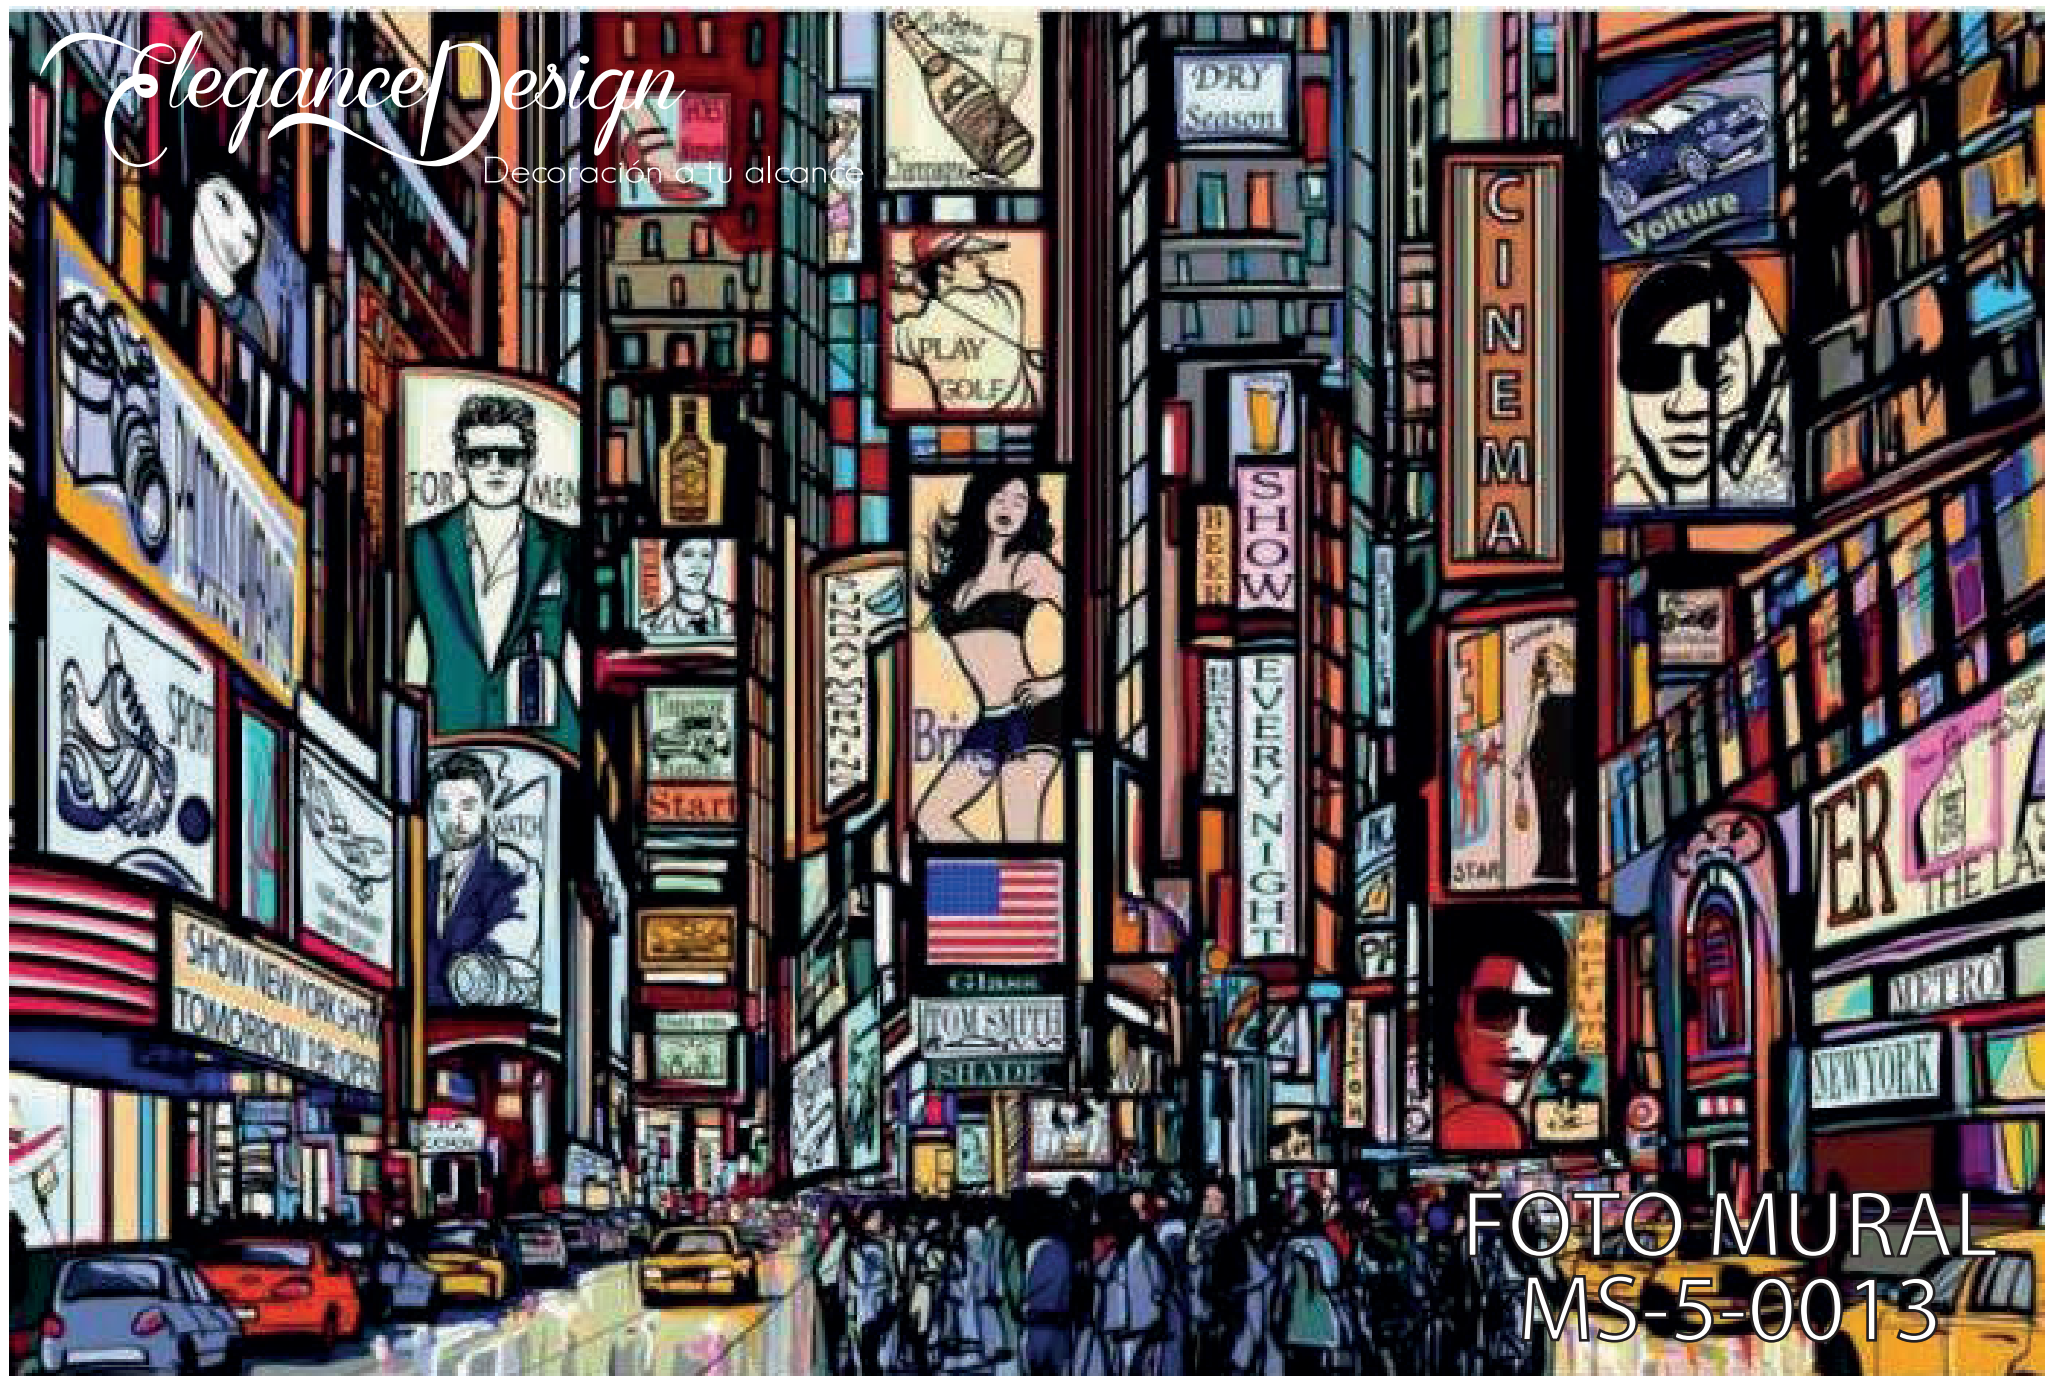

Elegance Design

Decoración a tu alcance

FOTO MURAL
MS-5-0013

Elegance Design

Decoración a tu alcance

MS-5-0013/ TIMES SQUARE 3.75m X 2.50 (5 PANELS)

Elegance Design
Decoración a tu alcance

FOTO MURAL
MS-5-0014