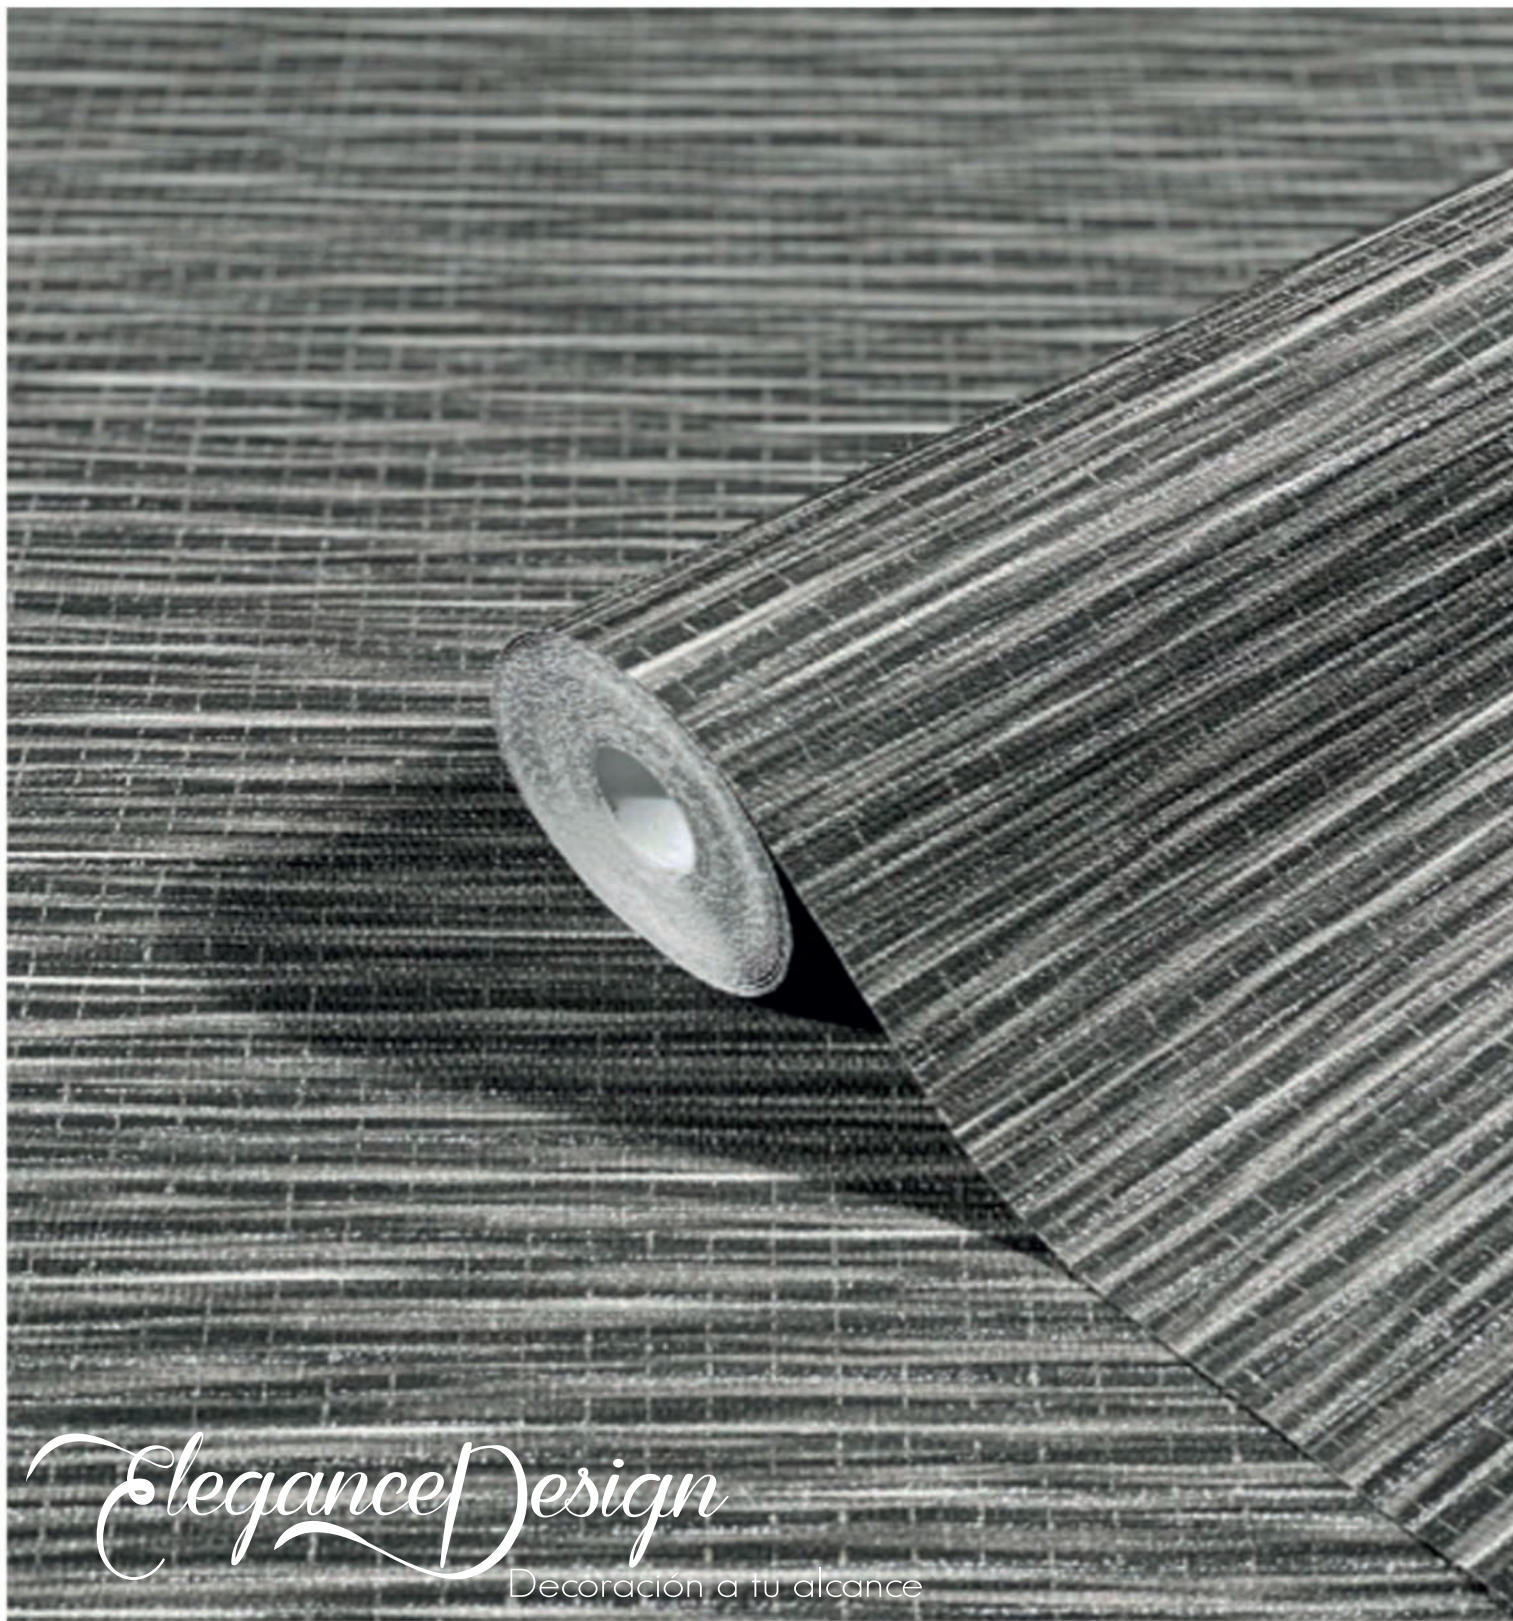

Elegance Design

Decoración a tu alcance

Ref. 33320
BOTANICA

MEDIDA
10.05 m x 0.53

Rep. 64/32 cm

Entrega
Inmediata

Super-lavable

Buena resistencia
a la luz

Encolar en la pared

Case saltado

Fácil de arrancar en seco

Case libre