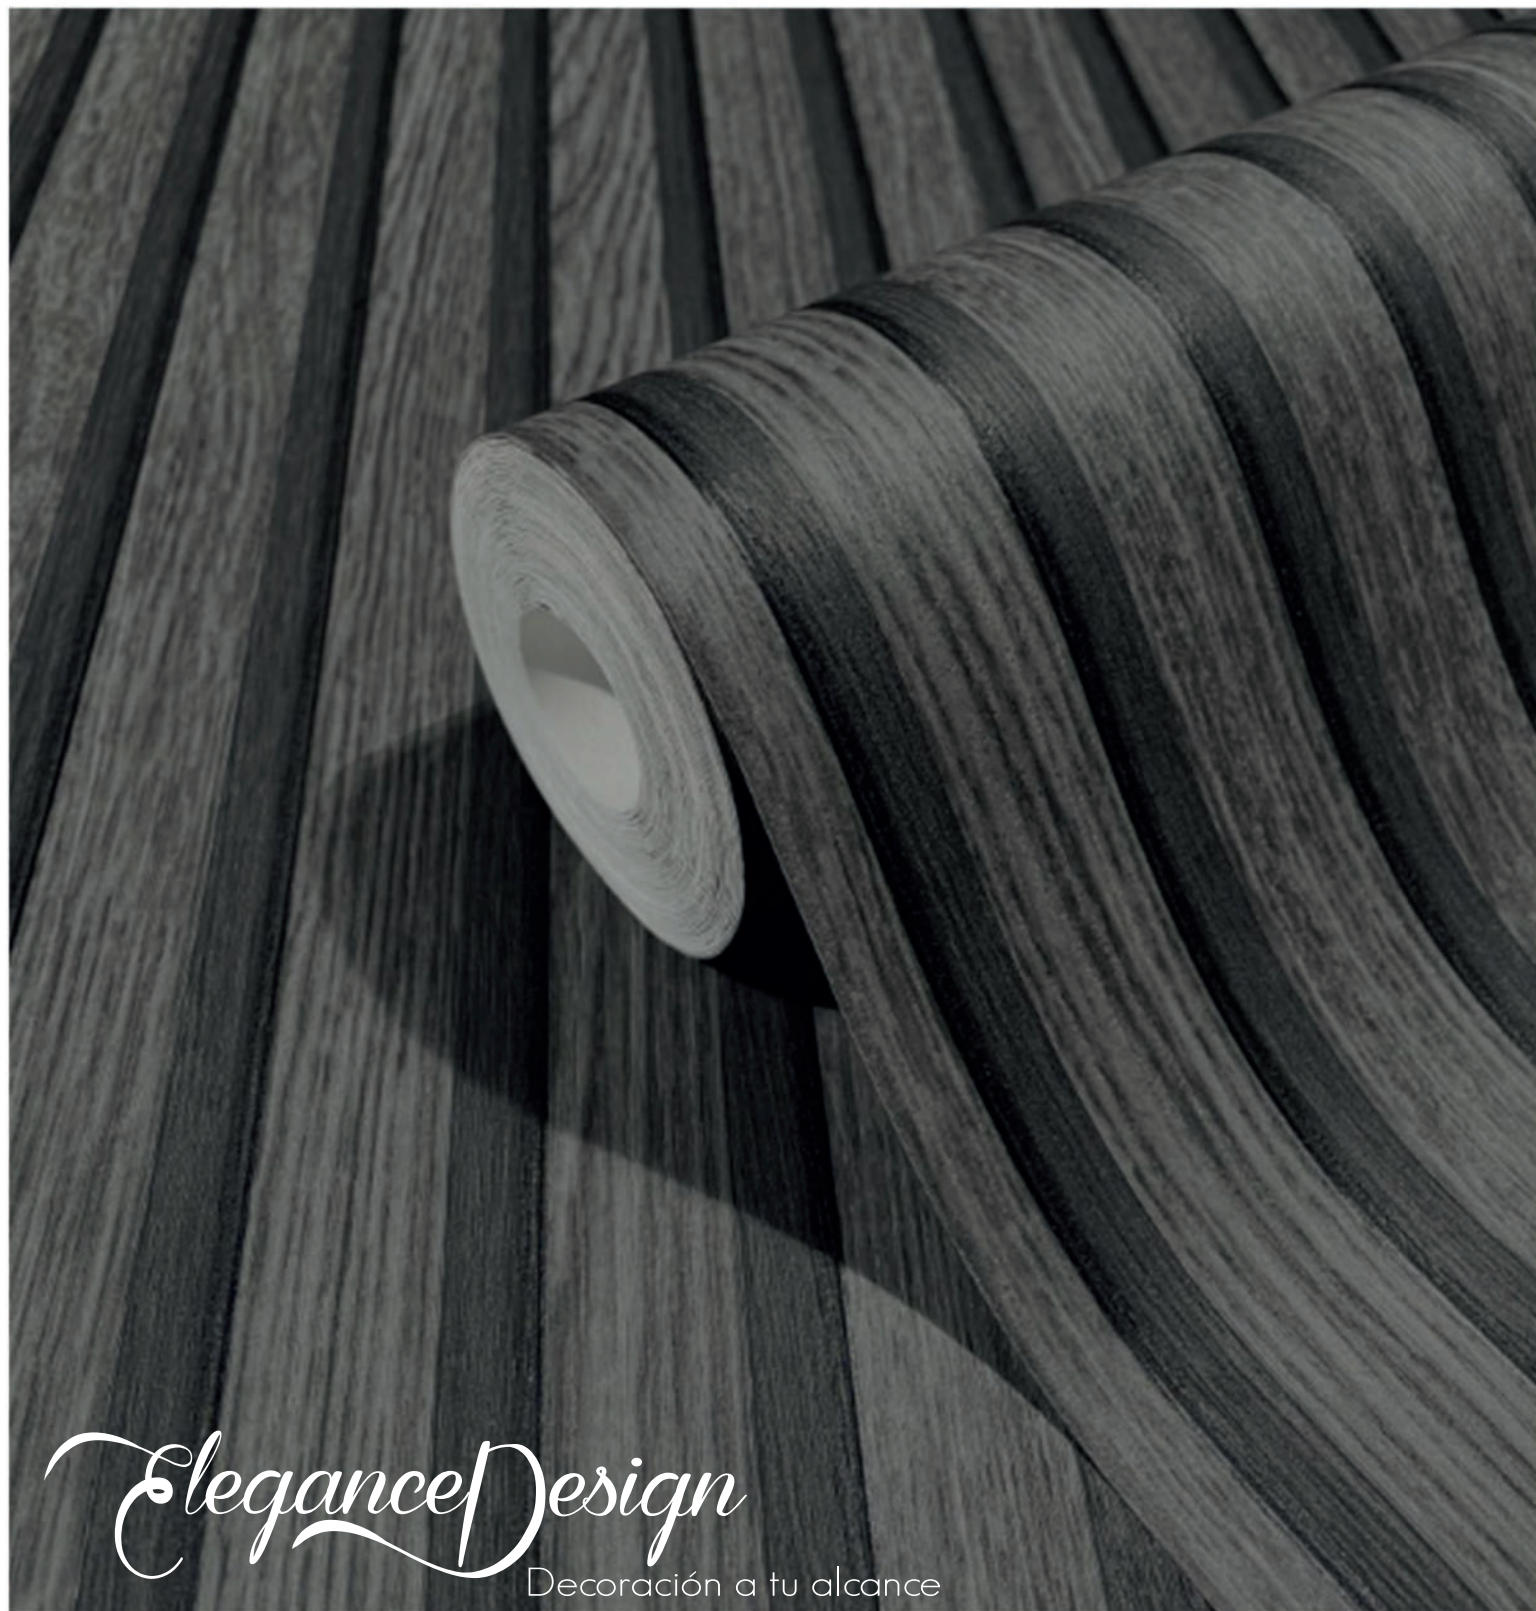

Super-lavable

Buena resistencia
a la luz

Encolar en la pared

Case libre

Fácil de arrancar en seco

Elegance Design
Decoración a tu alcance

INSTALADO Ref. 33960

Elegance Design