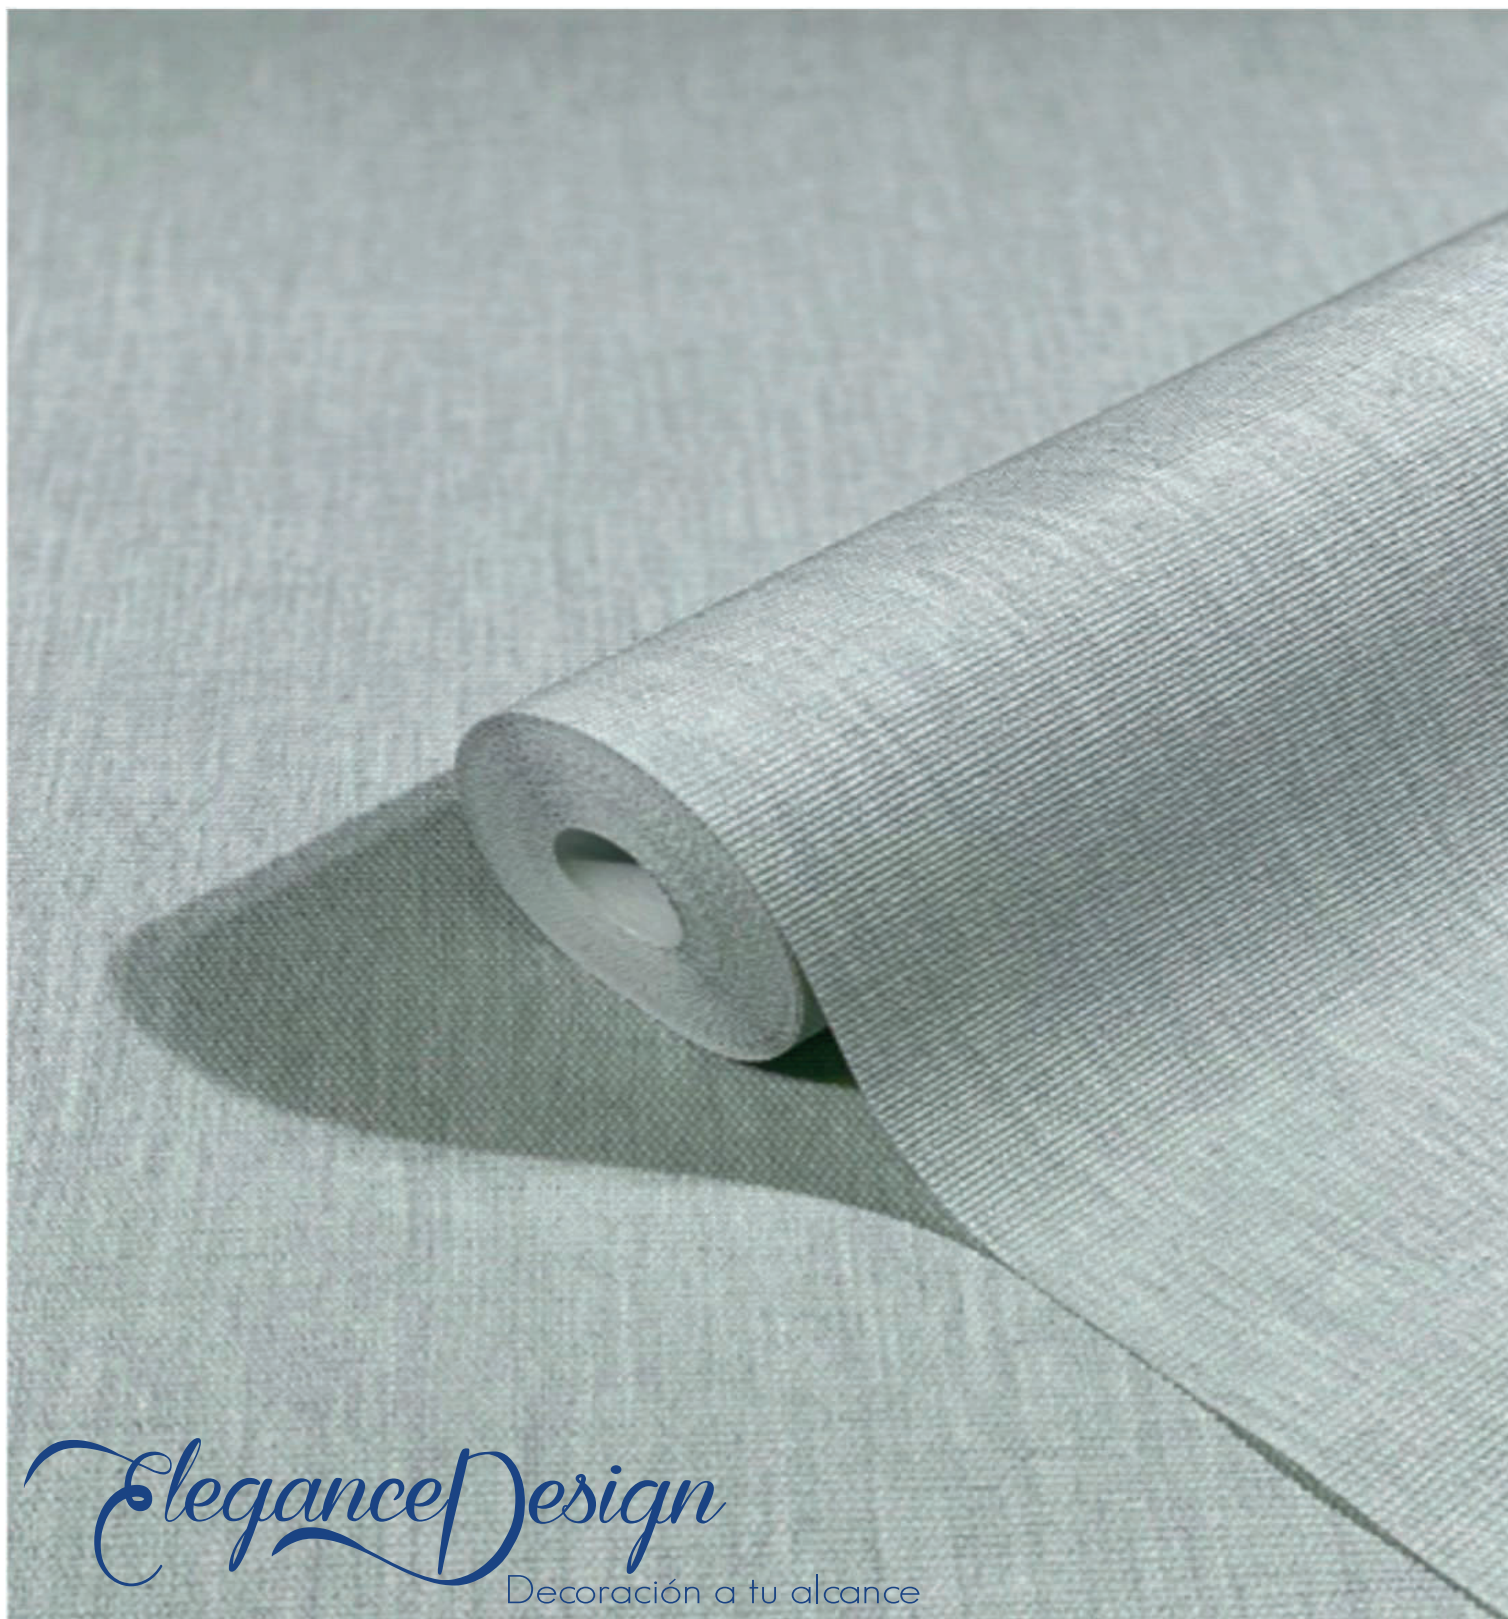

Elegance Design
Decoración a tu alcance

Ref. 33326
BOTANICA

MEDIDA
10.05 m x 0.53

Rep. 0 cm

Entrega
Inmediata

Super-lavable

Buena resistencia
a la luz

Encolar en la pared

Case libre

Fácil de arrancar en seco