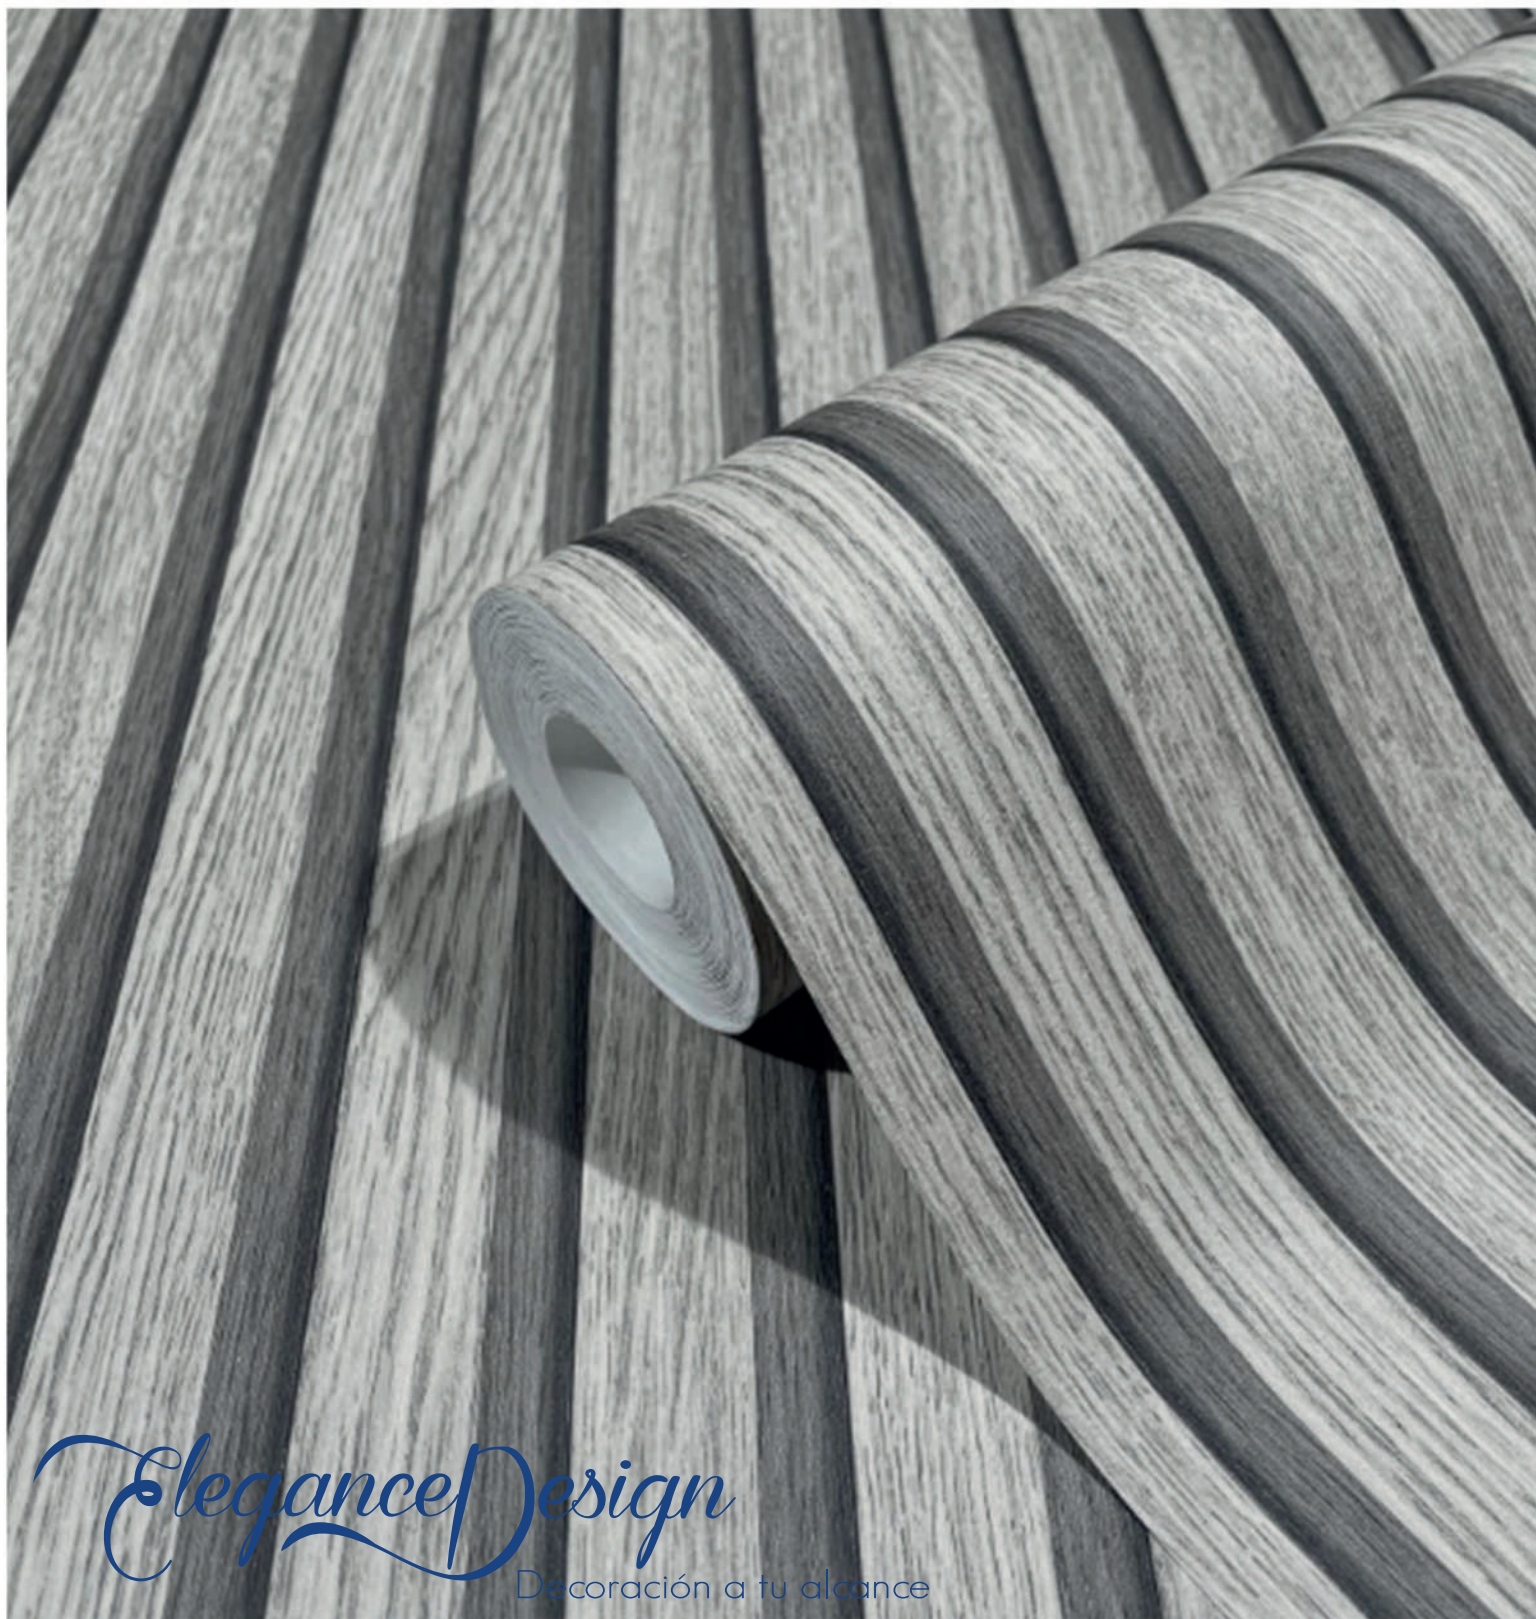

Encolar en la pared

Case libre

Fácil de arrancar en seco

Elegance Design

Decoración a tu alcance

INSTALADO Ref. 33958

Elegance Design
Decoración a tu alcance

Ref. 33959
BOTANICA