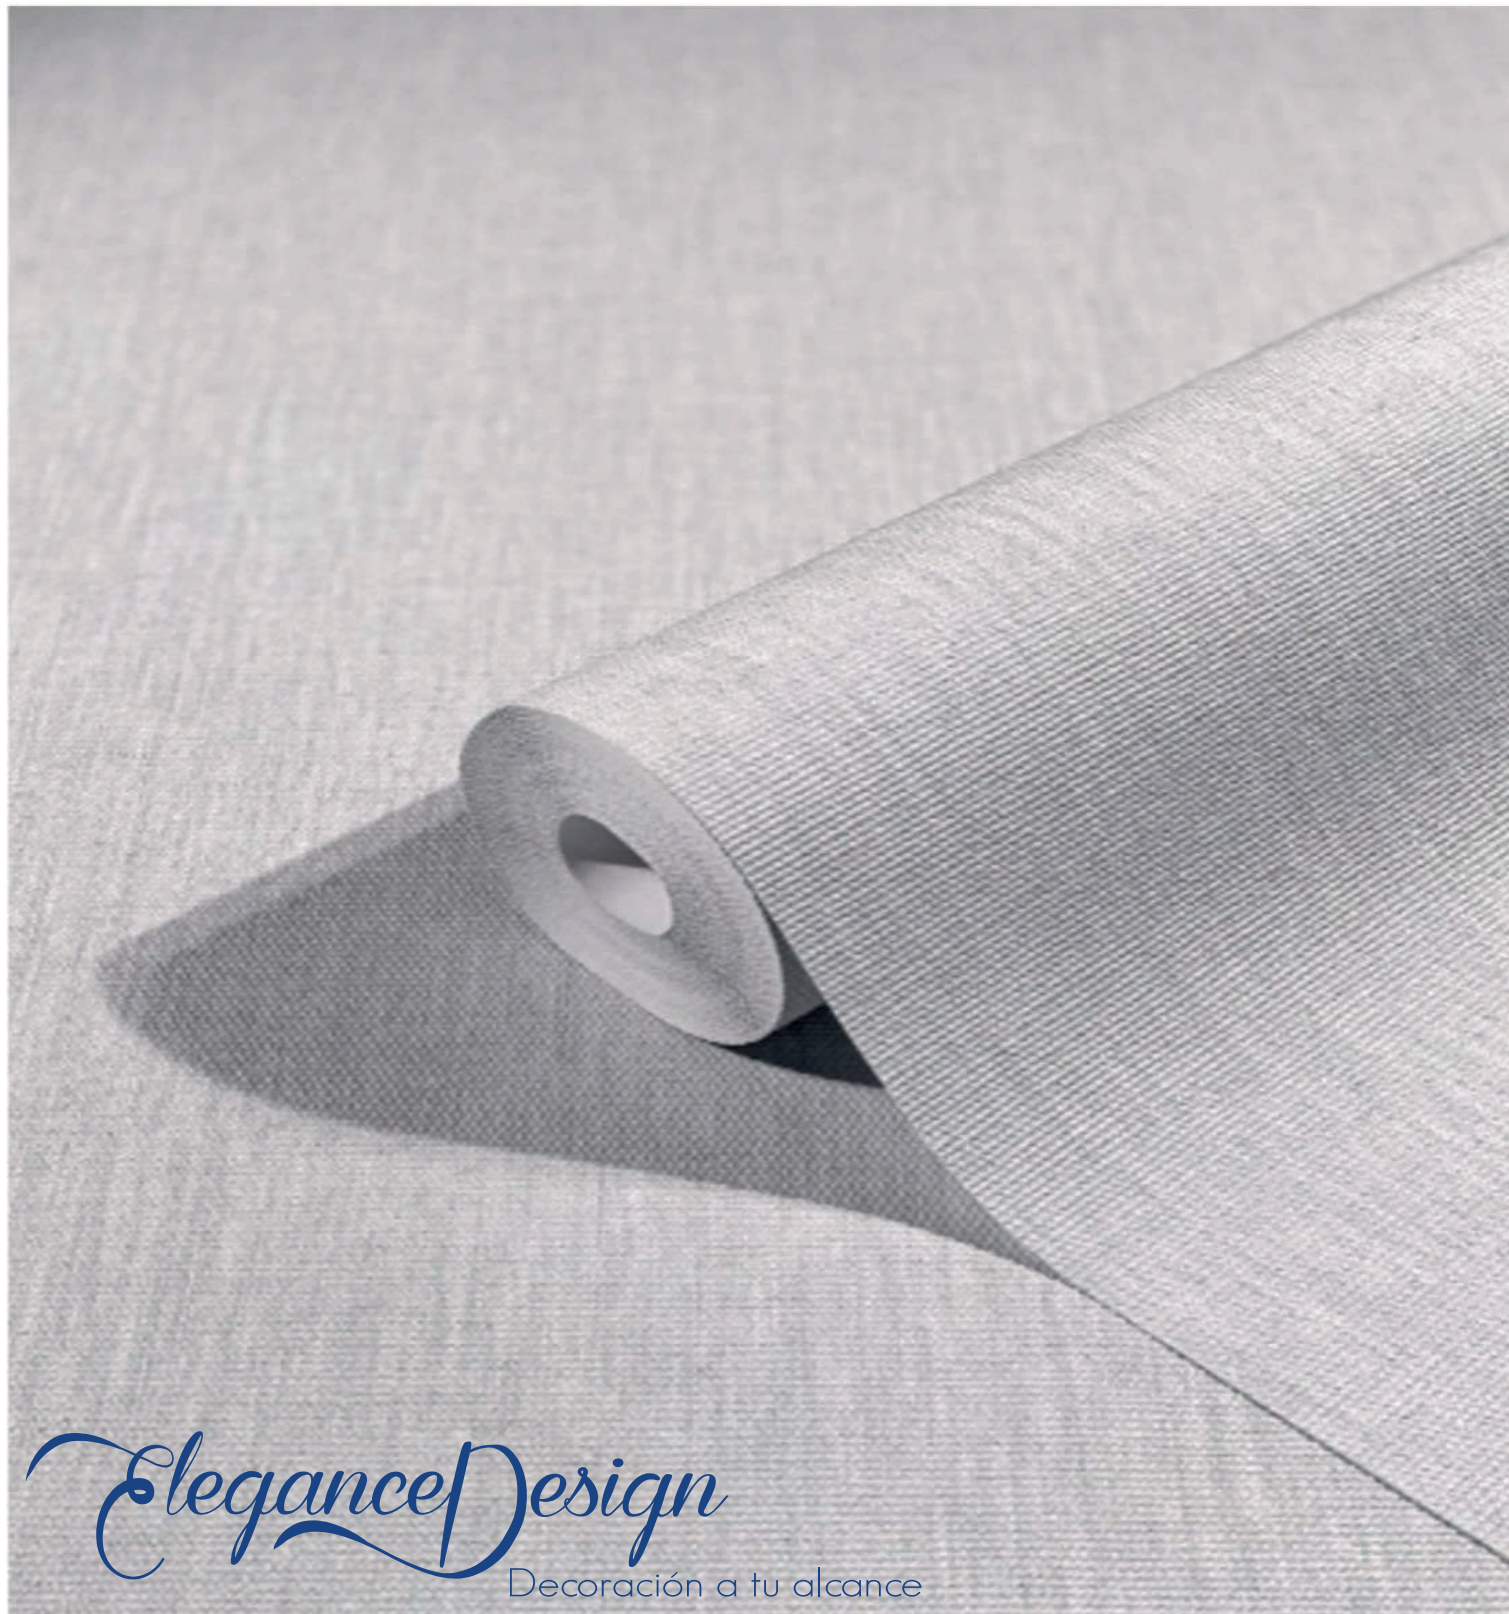

Elegance Design

Decoración a tu alcance

Super-lavable

Buena resistencia
a la luz

Encolar en la pared

Case libre

Fácil de arrancar en seco

Ref. 33324
BOTANICA

MEDIDA
10.05 m x 0.53

Rep. 0 cm

Entrega
Inmediata