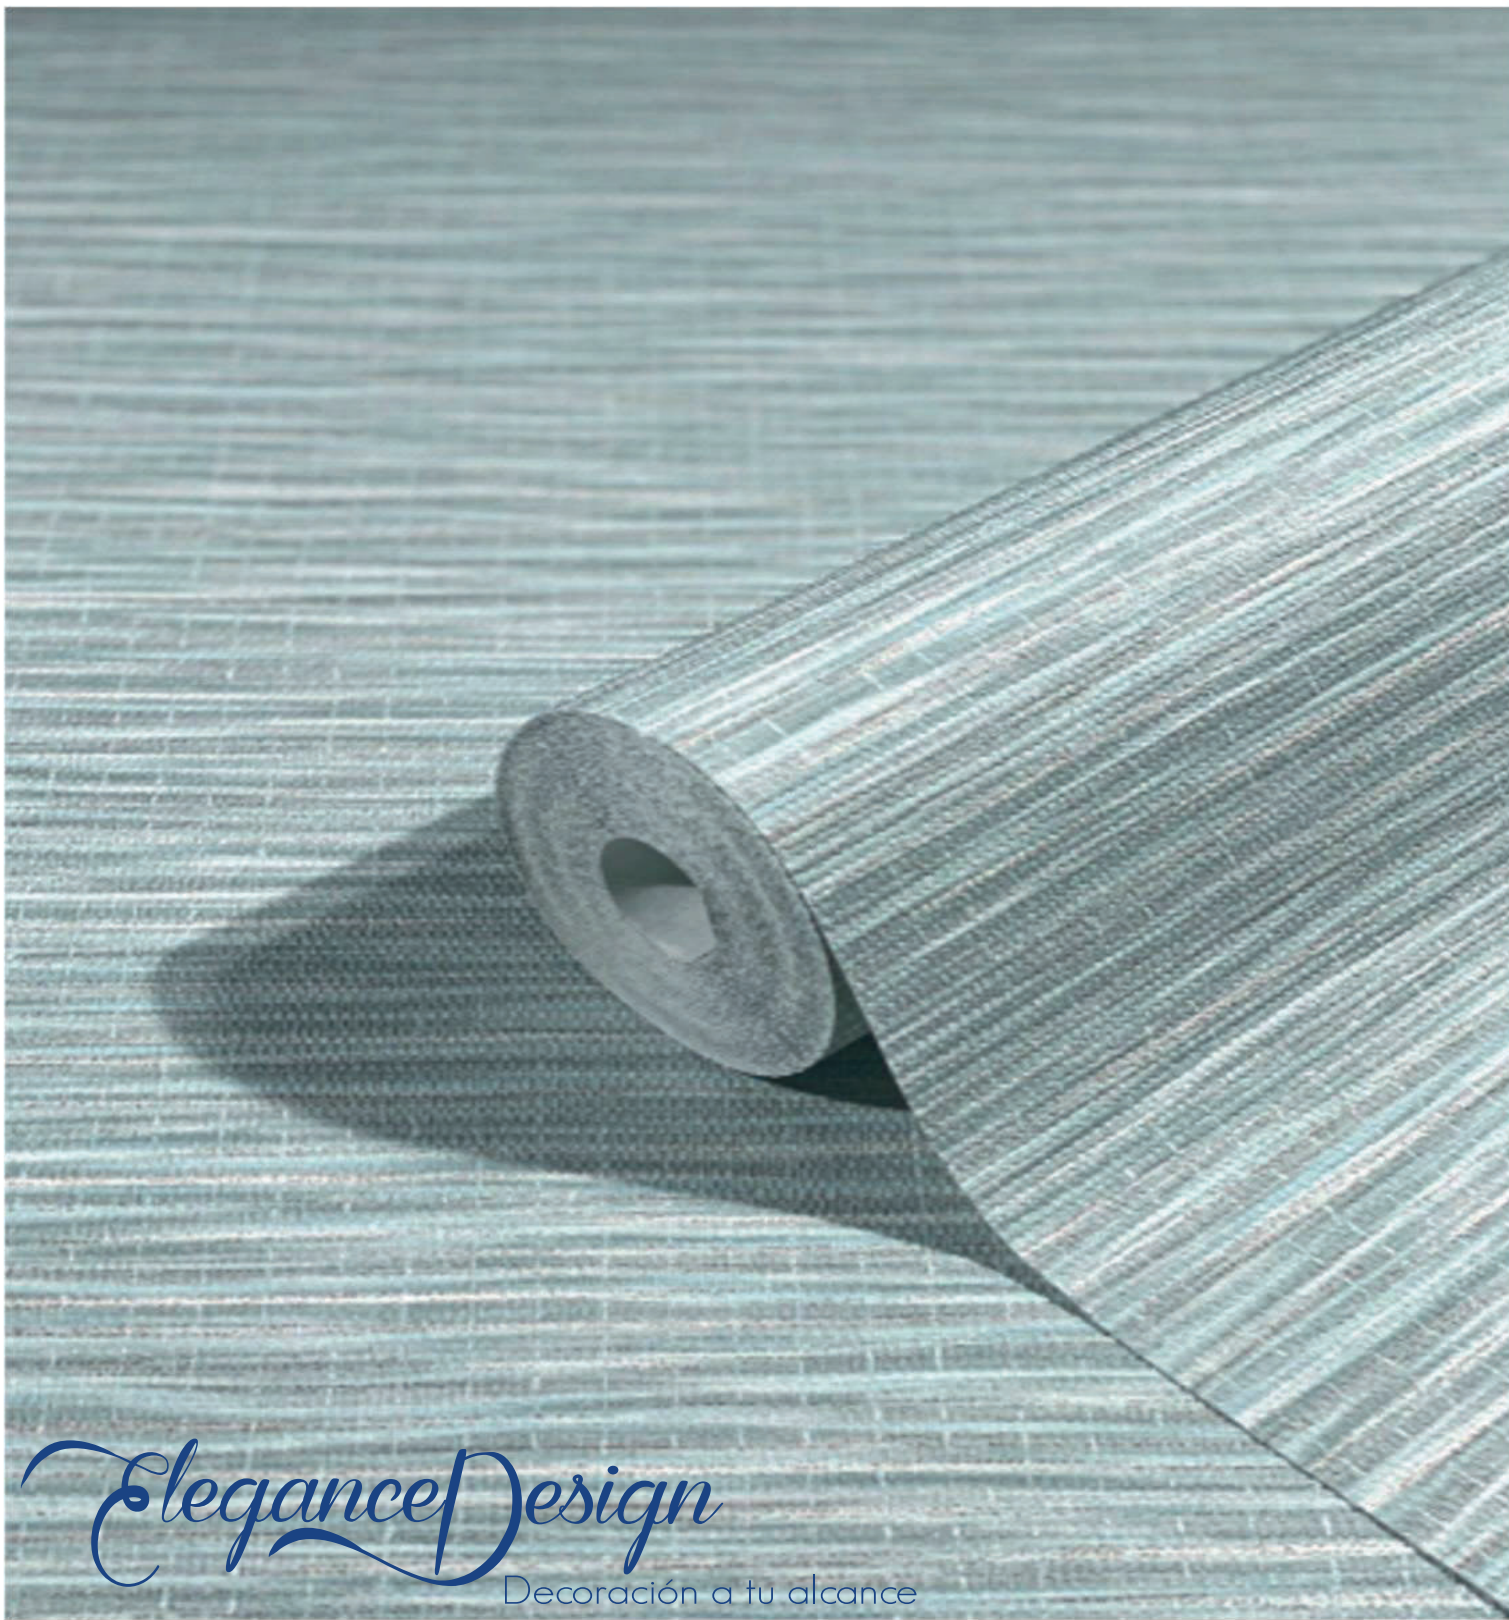

Elegance Design

Decoración a tu alcance

Super-lavable

Buena resistencia
a la luz

Encolar en la pared

Case saltado

Fácil de arrancar en seco

Case libre

Ref. 33321
BOTANICA

MEDIDA
10.05 m x 0.53 Rep. 64/32 cm

Entrega
Inmediata