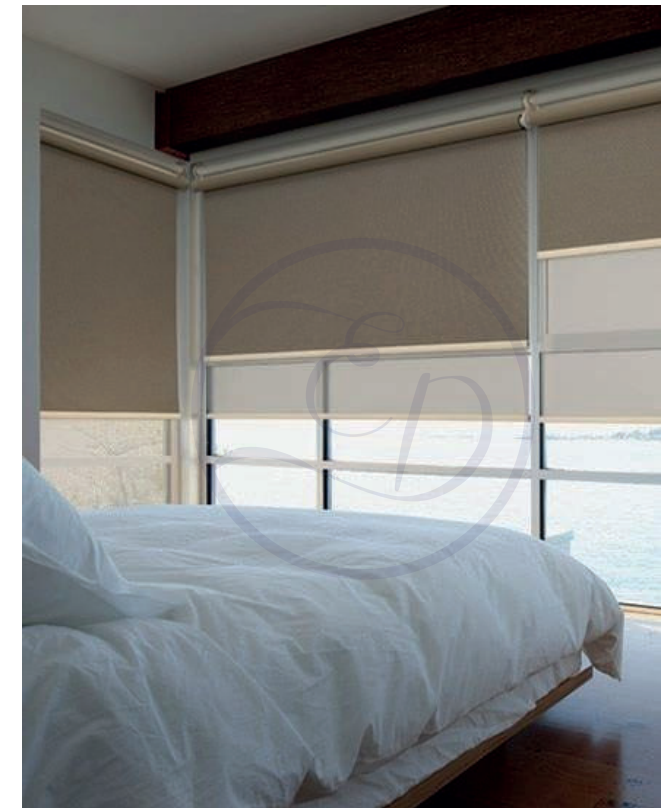

Elegance Design

Decoración a tu alcance

**CATALOGO DE TELAS PARA
PERSIANAS ENROLLABLES**

☎ (442) 460-49-79

(442)6-72-01-28

www.persianaselegancedesign.com

Persiana en tela screen

Las persianas enrollables tienen un sistema el cual la tela se enrolla sobre sí misma cuando se desea más luz en el ambiente, una alternativa perfecta para decorar tu espacio y controlar la entrada de luz .

Se puede fabrica en diferentes tejidos como traslucidas, semitraslucidas decorativas y black out.

Persiana en tela Semitraslucida

Persiana en tela Black out y screen
(Dia y noche)

ESPECIFICACIONES

Composició:n: 30% poliester 70% pvc