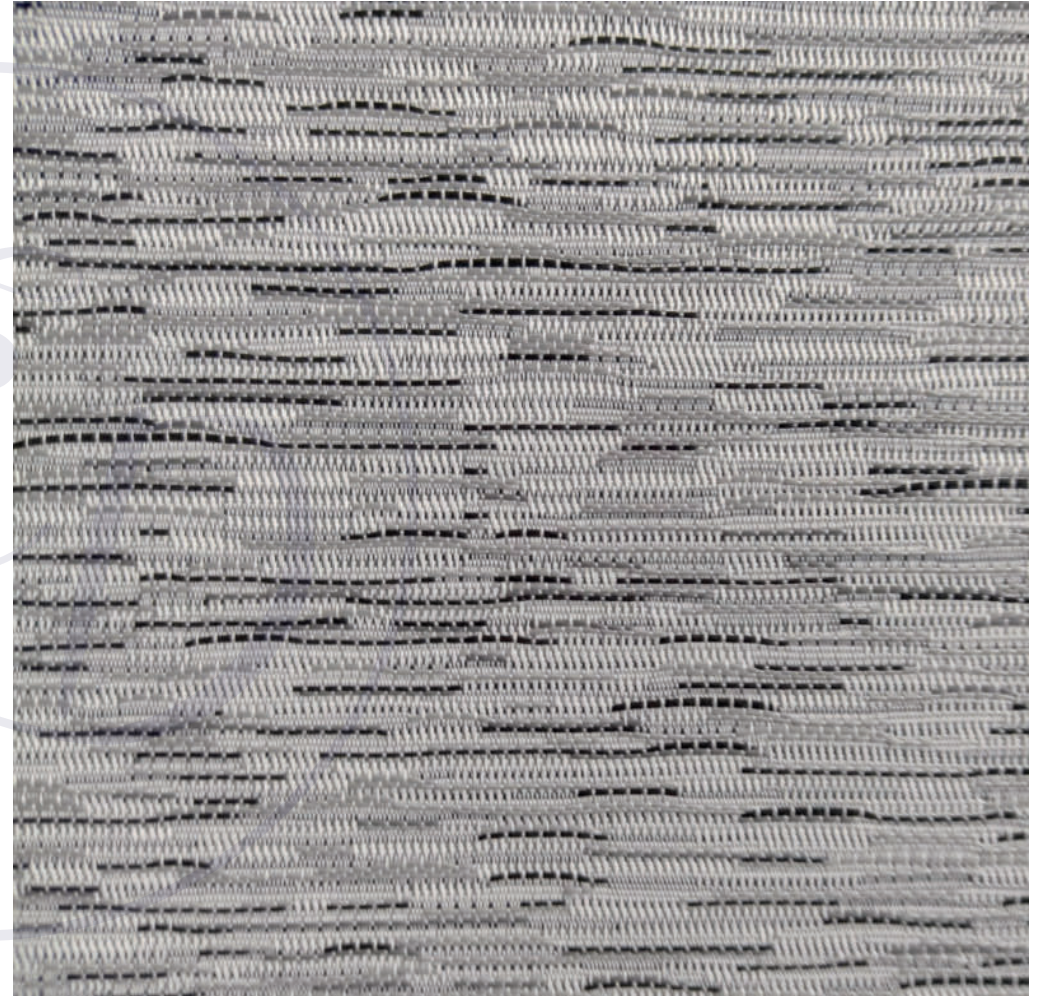

SCREEN MILAN- DARK BLUE

SCREEN MILAN- PEWTER

ESPECIFICACIONES

Composició: 100% poliester
Ancho de tela: 2.5m
Bloqueo U.V: N/A
Grosor de tela: 0.44mm

CERTIFICACIONES

OEKO-TEX®
CONFIDENCE IN TEXTILES
STANDARD 100 

FL LONG BEACH-WHITE

FL LONG BEACH-SAND

FL LONG BEACH-GREY

FL SIDNEY

ESPECIFICACIONES

Composició: 100% poliester
Ancho de tela: 3m
Bloqueo U.V: N/A
Grosor de tela: 0.50mm

FL SIDNEY - BLANCO

CERTIFICACIONES

OEKO-TEX®
CONFIDENCE IN TEXTILES
STANDARD 100

LIBRE
PLOMO

FL SIDNEY - IVORY

FL SIDNEY - LIGHT GREY

FL SIDNEY - GRIS

FL BUDELLI

ESPECIFICACIONES

Composició: 100% poliester
Ancho de tela: 3m
Bloqueo U.V: N/A
Grosor de tela: 0.50mm