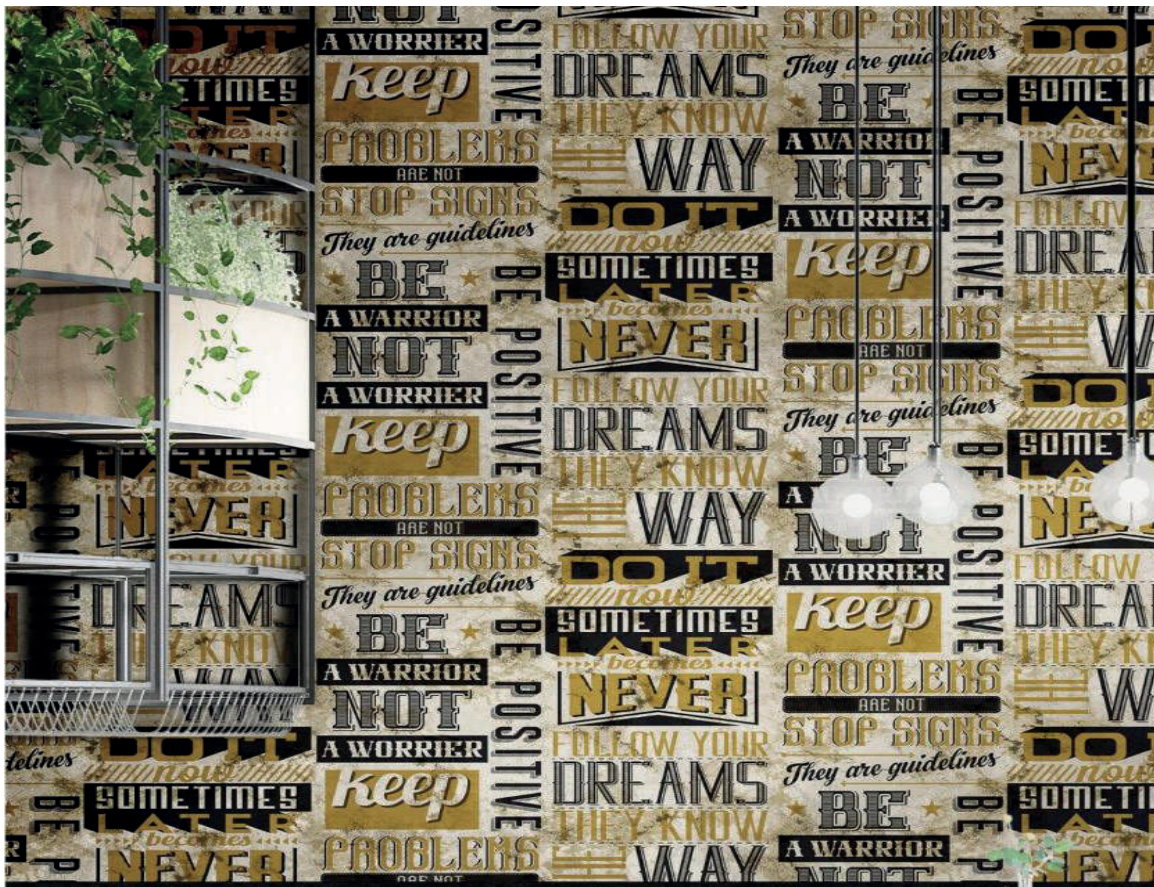

Case saltado

Fácil de arrancar en seco

Ref. 16606
FRIENDS & COFFEE 2

MEDIDA
10.05 m x 0.53

Rep. 53 cm

Entrega Inmediata

Elegance Design

Decoración a tu alcance